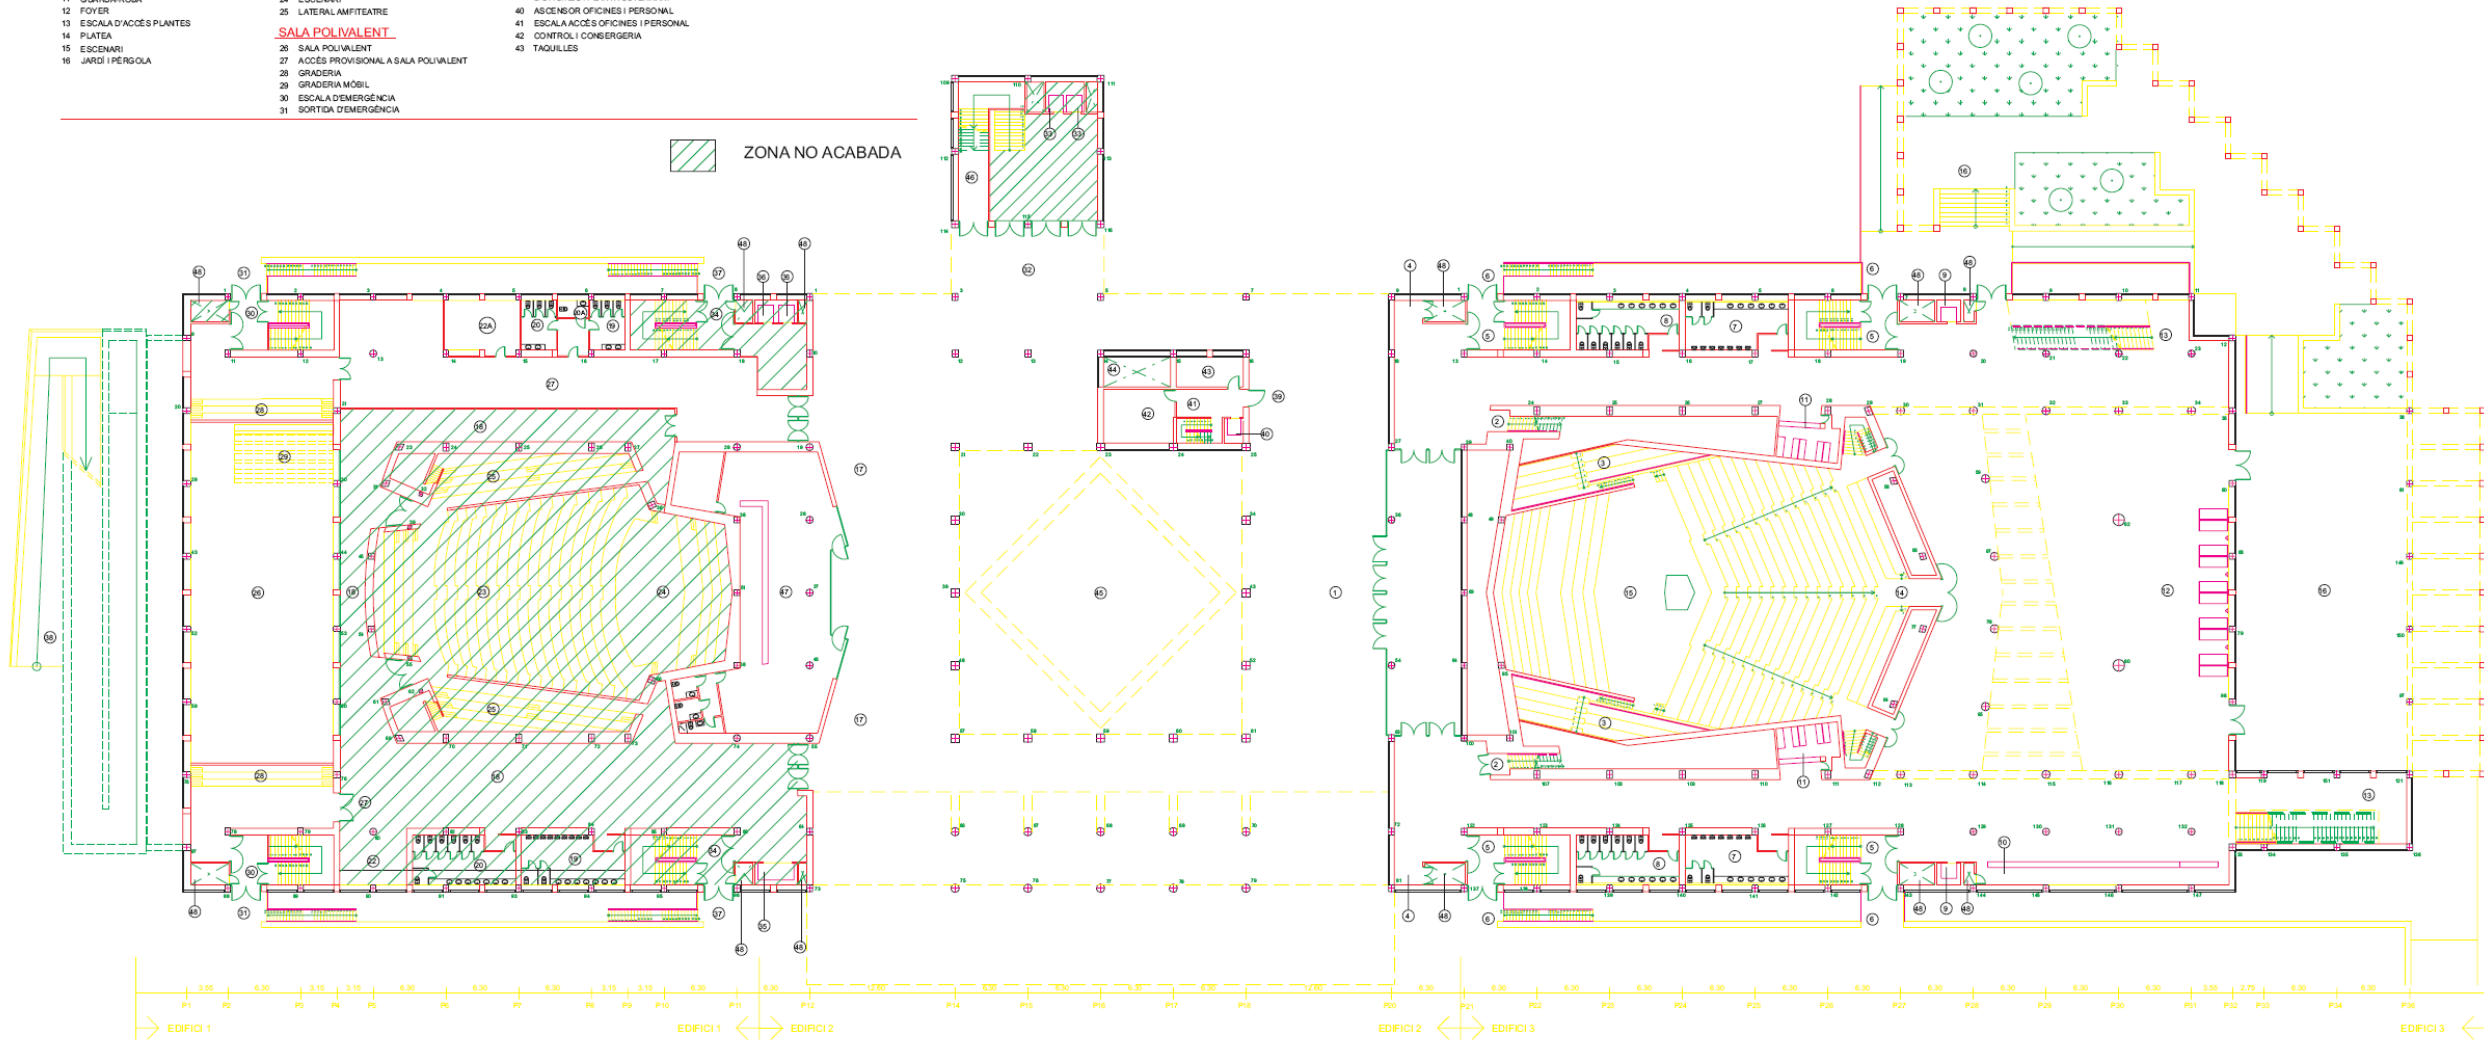

LLEGENDA

SALA SIMFÓNICA

SALA CÀMERA

1. 17 ENTRADA A SALA DE CÀMERA
   - 18 SALA POLIVALENT
   - 19 FOYER
   - 20 LAVABOS HOMES
   - 21 LAVABOS DONES
   - 22 BAR
   - 23 PLATEA
   - 24 ESCENARI
   - 25 LATERAL AMFITEATRE
2. ## SALA POLIVALENT
3. 26 SALA POLIVALENT
   - 27 ACCÉS PROVISIONAL A SALA POLIVALENT
   - 28 GRADERIA
   - 29 GRADERIA MÒBIL
   - 30 ESCALA D'EMERGENCIA
   - 31 SORTIDA D'EMERGENCIA

CONSERVATORI I MUSEO

VARIS

ZONA NO ACABADA

L'Auditori	
PLÀNOL	ACOTAT EN: METRES
PLANTA BAIXA	
COTA: 13.90	
ESCALA GRÀFICA	ESCALA: 1/200
DATA:	JULIOL 2009
3