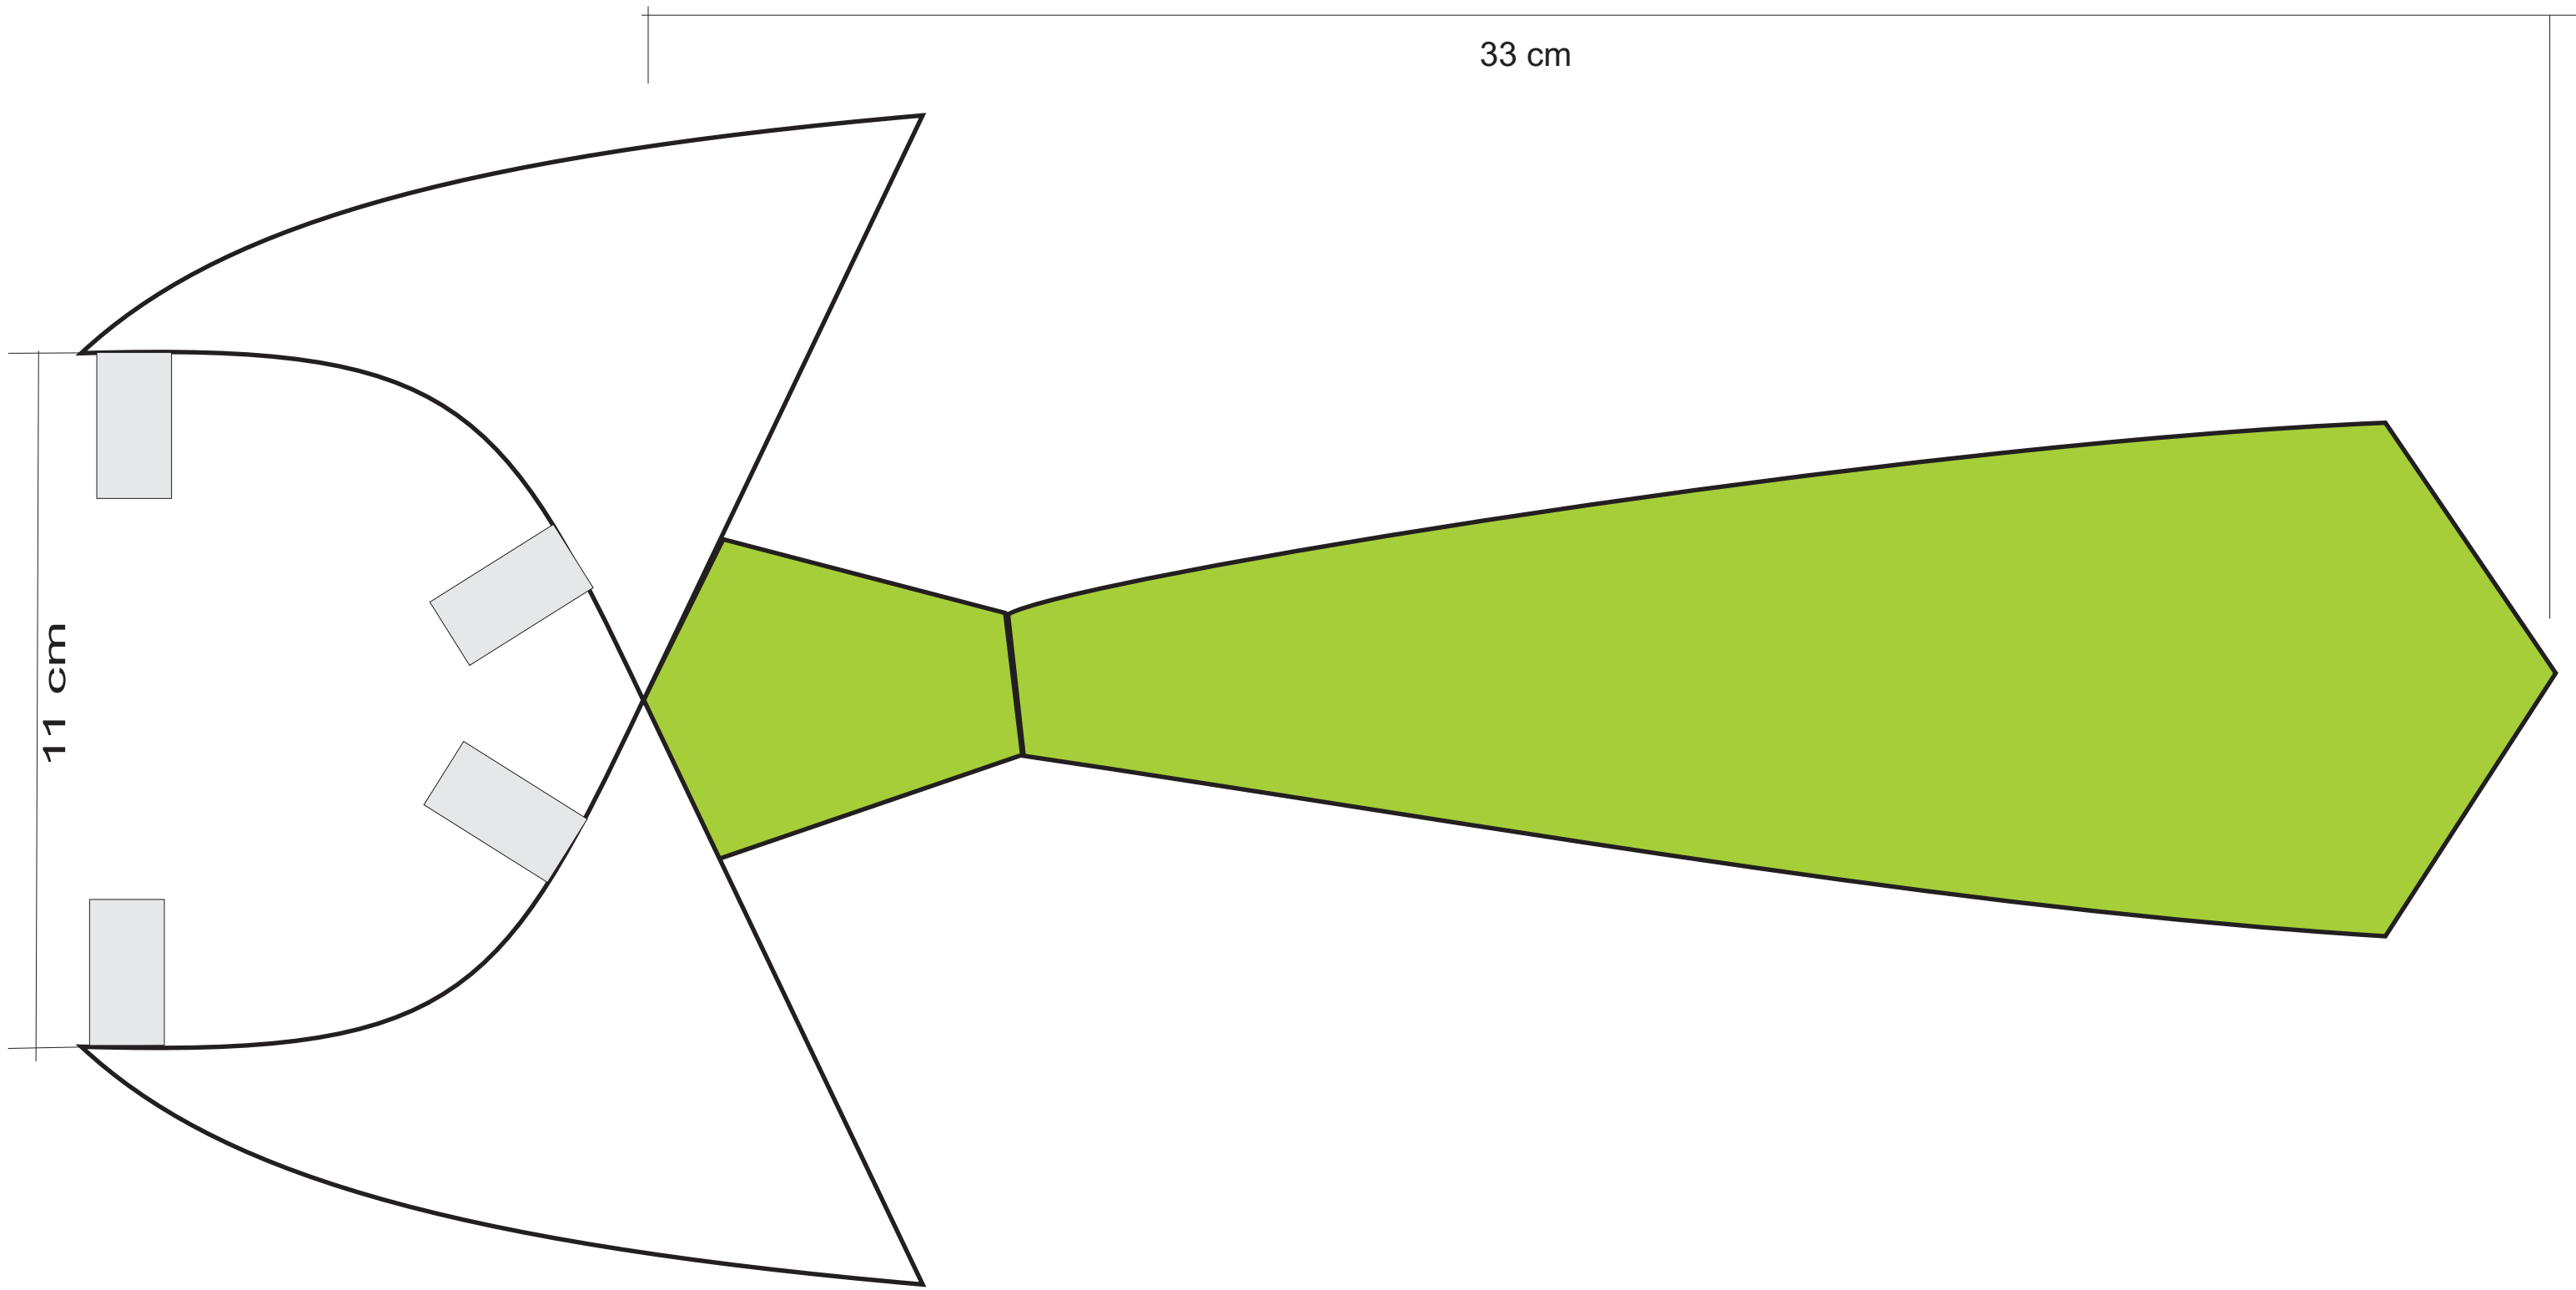

GLOBUS BLANCS

35 cm

Cercle de cartolina gruixuda

- ⌀ 25 cm
- ⌀ 22 cm

Llistó de fusta de 1,5 x 0,5 x 30 cm