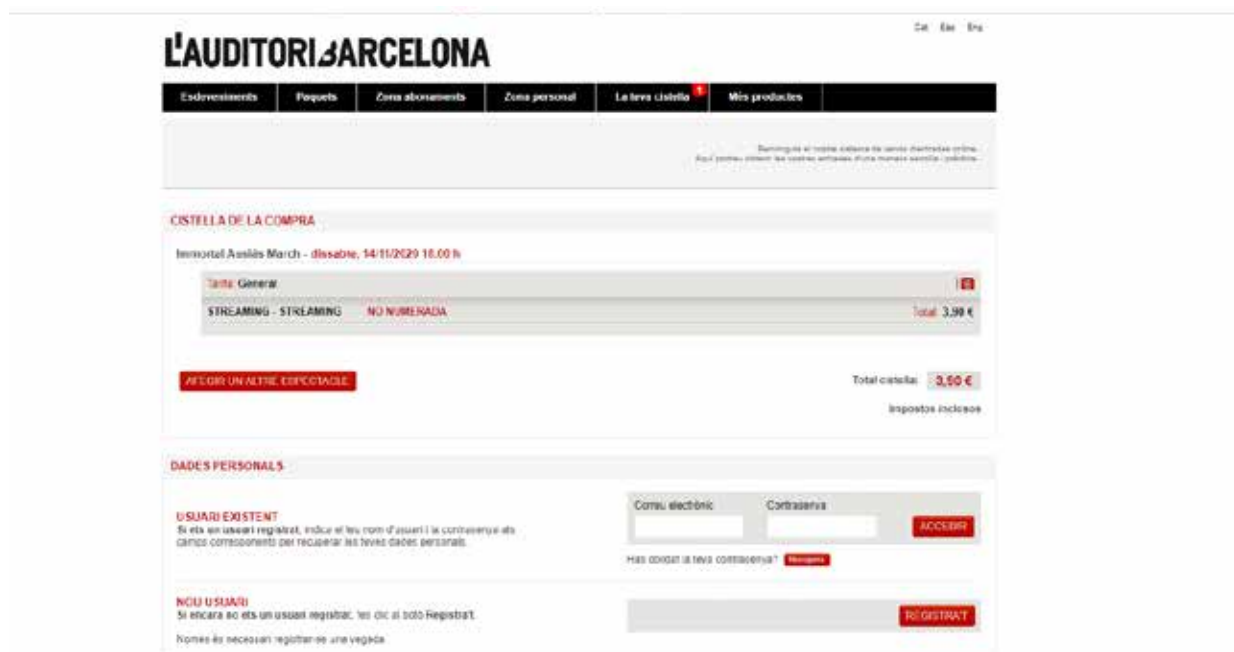

5è pas

A partir d'aquí:

- Si és un usuari existent, s'han de posar les dades que demana (correu electrònic i contrasenya) i marcar **"ACCEDIR"**.
- Si és nou usuari, haurà de clicar **"REGISTRAR"** i seguir els passos que anirà demanant.