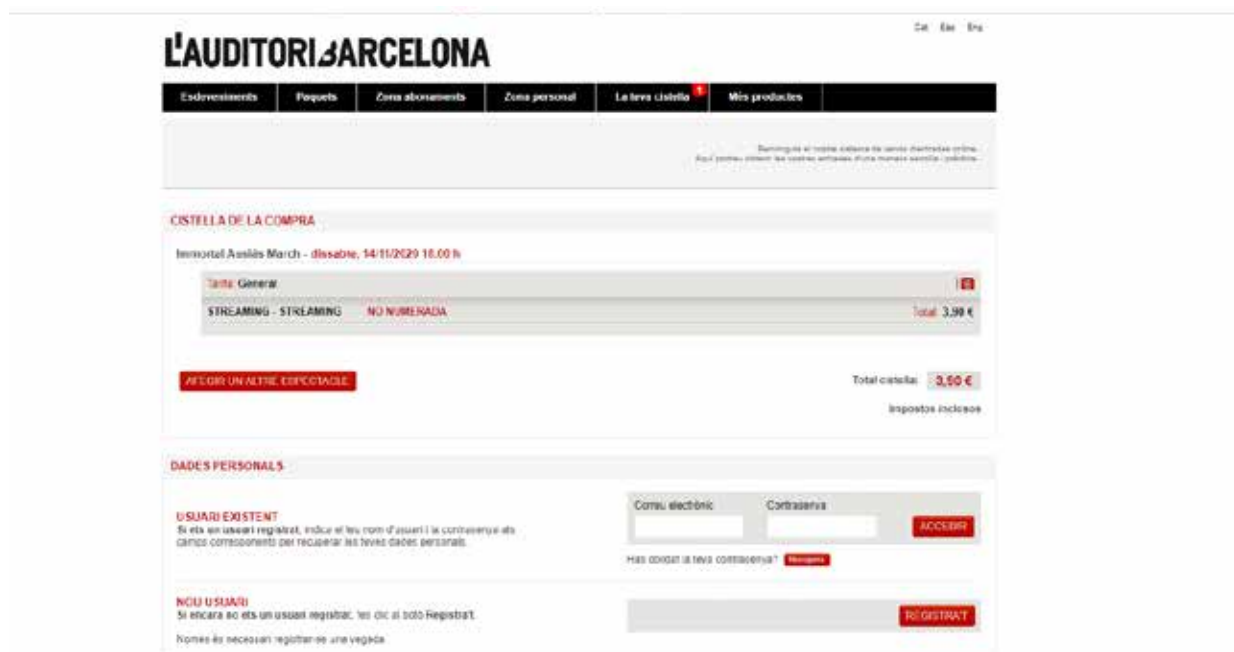

5è pas

A partir d'aquí:

- Si és un usuari existent, s'han de posar les dades que demana (correu electrònic i contrasenya) i marcar **"ACCEDIR"**.
- Si és nou usuari, haurà de clicar **"REGISTRAT"** i seguir els passos que anirà demanant.